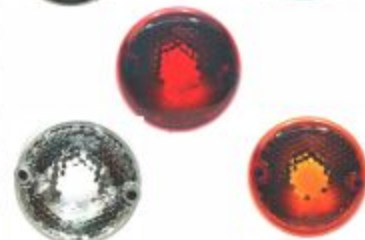

pf./ applicable for Unvi Abraio/ Cidale/ Compa

Heckleuchten ~ rear lamp

Einbauseite - side	bulb	part-number
links - left		042 112 042
rechts - right		042 112 043