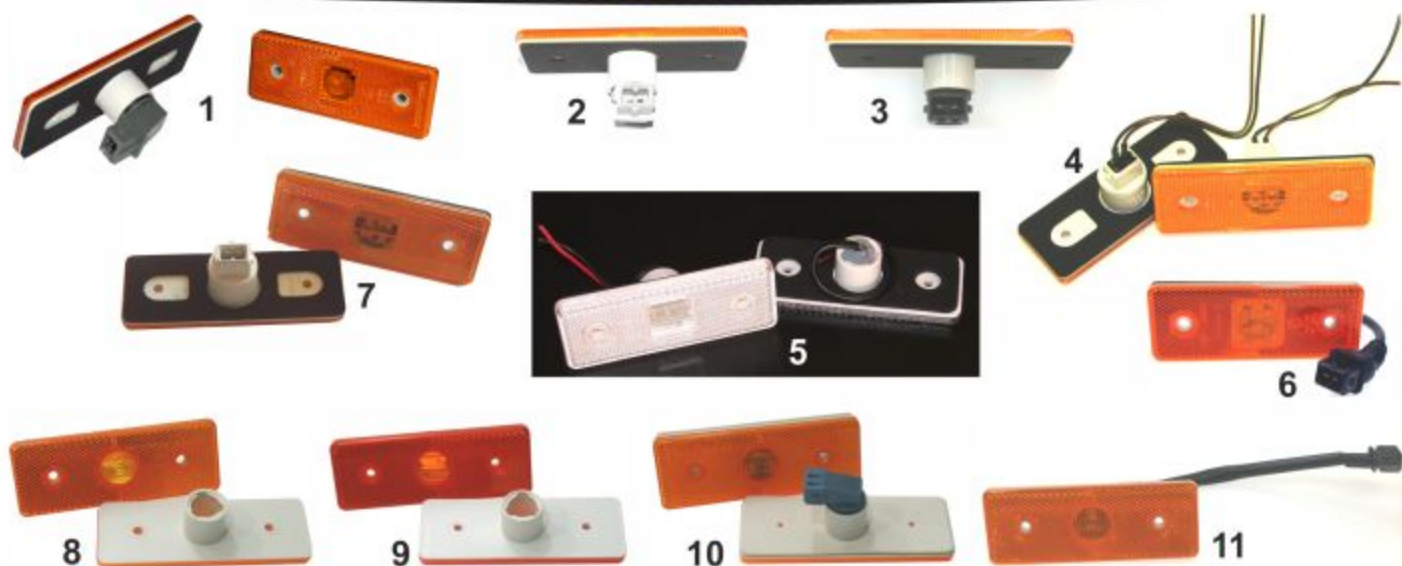

Umrißleuchten seitlicher Anbau ~ side marker lamp (110x41)

Ausführung/ description	plug	part-number	picture
gelb Fassung waagrecht	Bosch	042 117 109	1
gelb Fassung senkrecht	Bosch	042 117 109.1	2
gelb Fassung senkrecht	AMP	042 117 109.2	3

LED Umrißleuchten seitlicher Anbau ~ side marker lamp (110x41)

Ausführung/ description	cable	part-number	picture
gelb mit Kabel ohne Stecker	L=260	042 117 147	4
weiß mit Kabel ohne Stecker	L=150	042 117 147W	5
gelb mit Kabel und Bosch Stecker	L=220	042 117 141	6
gelb mit integrierter fassung Bosch		042 117 158	7

Umrißleuchten seitlicher Anbau ~ side marker lamp (120x45)

Ausführung/ description	plug	part-number	picture
gelb mit Fassung waagrecht (ohne Stecker)	without	042 117 107	8
gelb mit Fassung senkrecht (ohne Stecker)	without	042 117 107.0	9
gelb Fassung waagrecht	AMP	042 117 107.1	10
gelb Fassung senkrecht	AMP	042 117 107.2	11

Umrißleuchten seitlicher Anbau ~ side marker lamp (120x45)

Ausführung/ description	plug	part-number	picture
gelb mit Kabel L=160-190	AMP	042 117 171	12

LED Umrißleuchten seitlicher Anbau ~ side marker lamp (120x45)

Ausführung/ description	plug	part-number	picture
gelb mit Kabel L=260 ohne Stecker	without	042 117 140	13
gelb mit Kabel L=60-100	Bosch	042 117 148	14
gelb mit Kabel L=165-200	G&H	042 117 022	15

Glühlampenfassungen einzeln/ bulbs plugs only

Ausführung/ description	plug	part-number	picture
mit vergossenen Kabel (ohne Stecker)	without	042 117 201	A
mit Stecker	AMP	042 117 200	B
mit Stecker	Bosch	042 117 203	C